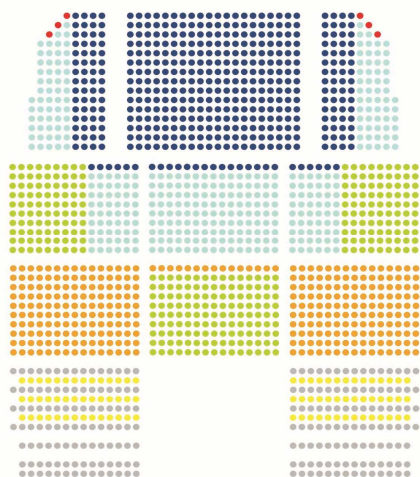

PALCOSCENICO

Il Teatro della Luna si prepara ad accogliere i Legnanesi e il loro pubblico per una lunga e divertentissima permanenza del nuovo spettacolo "Signori si nasce... e noi?"

È l'8 marzo, compleanno della Teresa che coincide con la Festa della donna. Mentre nel cortile fervono i festeggiamenti, l'attenzione di Teresa viene attirata dal cellulare del Giovanni, dimenticato sul tavolo: un sms sospetto coinvolgerà i due in una discussione molto accesa, con la figlia Mabilia che, spaventata dalla situazione, cercherà di riappacificarli. Tra Teresa e Giovanni trionferà l'amore o incomberà l'ombra della separazione? Il Giovanni cadrà nelle grinfie di una ricca ereditiera o preferirà l'amore - povero ma sincero - della sua Teresa? Il dilemma si scioglierà ai piedi del Vesuvio.

In occasione dei 50 anni dalla scomparsa del grande Antonio De Curtis, il titolo dello spettacolo, i colori e le tradizioni di Napoli, la "malafemmena" come colonna sonora degli strabilianti quadri musicali di Mabilia, renderanno omaggio alla maschera immortale di Totò e testimonieranno come i Legnanesi, oggi, non conoscono confini.

MERCOLEDÌ / GIOVEDÌ 20.45

	INTERO	GRUPPI entro 31/10	GRUPPI Dal 01/11
POLTRONISSIMA LUNA	43,00	32,50	-
POLTRONISSIMA	37,50	28,00	31,50
I POLTRONA	32,00	24,00	26,50
II POLTRONA	26,00	19,50	22,00

VENERDÌ 20.45

	INTERO	GRUPPI entro 31/10	GRUPPI Dal 01/11
POLTRONISSIMA LUNA	54,00	40,50	-
POLTRONISSIMA	43,00	32,50	36,00
I POLTRONA	37,50	28,00	31,50
II POLTRONA	32,00	24,00	27,00

SABATO 20.45 / DOMENICA 15.30

	INTERO	GRUPPI entro 31/10	GRUPPI Dal 01/11
POLTRONISSIMA LUNA	59,00	44,00	-
POLTRONISSIMA	49,00	37,00	41,00
I POLTRONA	43,00	32,50	36,00
II POLTRONA	37,50	28,50	31,50

CONTATTACI PER LA TUA PRENOTAZIONE PER GRUPPI MINIMO 10 PERSONE

STAGE ENTERTAINMENT - UFFICIO VENDITE BUSINESS

TEL. 02.00640835 / 02.00640859 - FAX 02.00620789 email: b2b@stage-entertainment.com